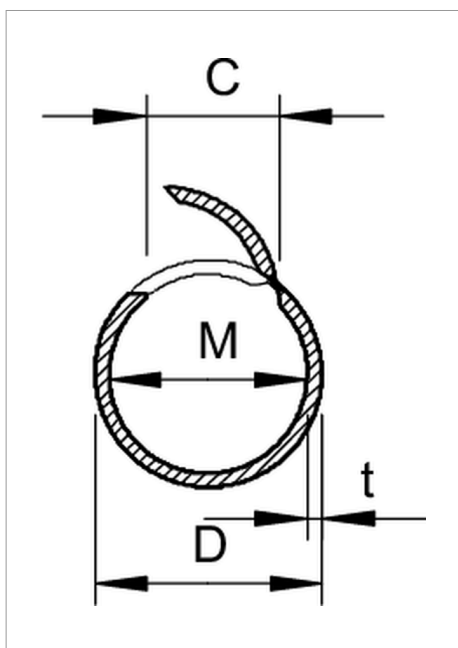

Fișă tehnică Set alcătuit din bridă Quick și Quick-Pipe

Quick-Pipe îmbină avantajele canalului pentru cabluri și ale țevii de instalare într-un sistem inteligent. Aceasta facilitează instalarea curată și sigură sub tencuială, la nivelul peretelui sau al tavanului, a diverselor cabluri - chiar și într-o țevă. Quick-Pipe este disponibilă în patru dimensiuni metrice: M16, M20, M25 și M32. Lungimea de livrare este de 2 m. Sistemul este verificat VDE și asigură gradul de protecție IP44. Piesele de formă fac parte din sistem.

Tip	Mărime	Culoare	Set alcătuit din	Amb. bucată	Greutate kg/100 buc.	Nr. art.
2954 M16 LGR	M16	gri deschis; RAL 7035	50 m de Quick-Pipe și 156 de bride Quick de la OBO	1	444.000	2154501
2954 M20 LGR	M20	gri deschis; RAL 7035	40 m de Quick-Pipe și 120 de bride Quick de la OBO	1	508.000	2154528
2954 M25 LGR	M25	gri deschis; RAL 7035	30 m de Quick-Pipe și 96 de bride Quick de la OBO	1	517.000	2154536
2954 M32 LGR	M32	gri deschis; RAL 7035	20 m de Quick-Pipe și 60 de bride Quick de la OBO	1	479.000	2154544