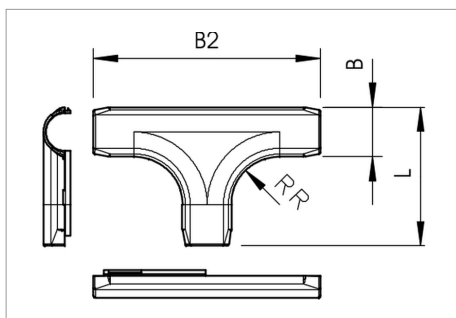

Fișă tehnică Piesă T Quick-Pipe

Piesele T sunt verificate în conformitate cu VDE 0604 (sistem alcătuit din: Quick-Pipe + piese de formă + 2955 F/...).

Tip	Mărime	Culoare	Ambalaj de expediție	Amb. bucată	Greutate kg/100 buc.	Nr. art.
2953 T M16 RW	M16	alb pur; RAL 9010	60	5	2.210	2153992
2953 T M20 RW	M20	alb pur; RAL 9010	50	5	2.320	2153994
2953 T M25 RW	M25	alb pur; RAL 9010	50	5	2.440	2153996
2953 T M32 RW	M32	alb pur; RAL 9010	50	5	2.560	2153998