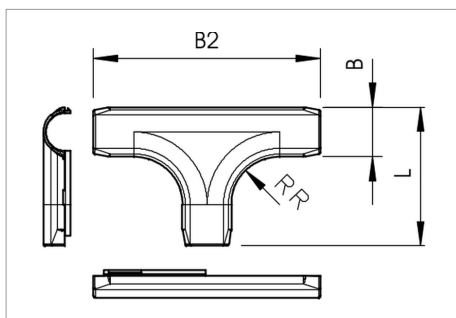

## Fișă tehnică Piesă T Quick-Pipe

Piesele T sunt verificate în conformitate cu VDE 0604 (sistem alcătuit din: Quick-Pipe + piese de formă + 2955 F/...).

Tip	Mărime	Culoare	Ambalaj de expediție	Amb. bucată	Greutate kg/100 buc.	Nr. art.
2953 T M16 LGR	M16	gri deschis; RAL 7035	60	5	2.210	2153872
2953 T M20 LGR	M20	gri deschis; RAL 7035	50	5	2.320	2153874
2953 T M25 LGR	M25	gri deschis; RAL 7035	50	5	2.440	2153876
2953 T M32 LGR	M32	gri deschis; RAL 7035	50	5	2.560	2153878