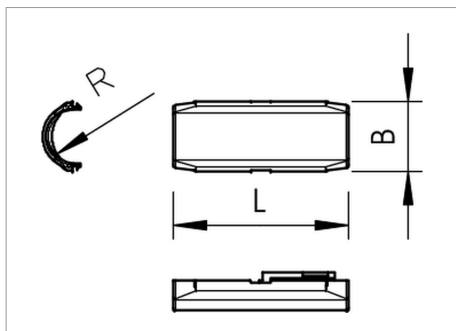

## Fișă tehnică Mufă de legătură Quick Pipe

Mufele de legătură sunt verificate în conformitate cu VDE 0604 (sistem alcătuit din: Quick-Pipe + piese de formă + 2955 F/...).

Tip	Mărime	Culoare	Ambalaj de expediție	Amb. bucată	Greutate kg/100 buc.	Nr. art.
2953 M M16 LGR	M16	gri deschis; RAL 7035	150	10	0.910	2153829
2953 M M20 LGR	M20	gri deschis; RAL 7035	100	10	1.020	2153831
2953 M M25 LGR	M25	gri deschis; RAL 7035	120	10	1.130	2153833
2953 M M32 LGR	M32	gri deschis; RAL 7035	100	10	1.250	2153835