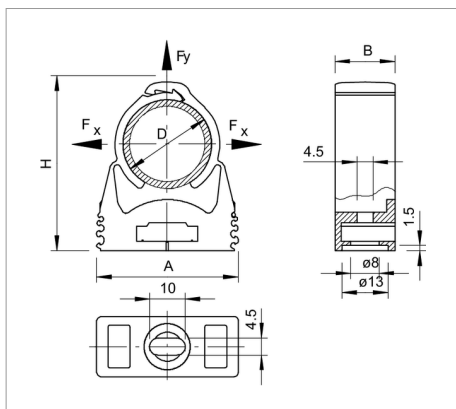

## Fișă tehnică Bridă starQuick

Se pot dispune în șir până la dimensiunea SQ-28.

Sarcină de rupere: cu șurubul DIN 96; diametru 4,5 mm, sarcină de rupere minimă la 20°.

clema starQuick tip SQ... este o gamă cuprinzătoare de cleme de calitate, adecvate în special pentru montarea la exterior, în spațiile publice, precum și în garaje sau sub poduri și la nivelul construcțiilor deschise din oțel. Influențele de mediu nu pot determina uzura acestora: clemele sunt din poliamidă rezistentă la radiațiile ultraviolete și la intemperii.

Gama care prezintă în total treisprezece dimensiuni diferite și un interval de strângere de 10-65 mm, facilitează montarea fără probleme a diverselor sisteme de țevi. Cu starQuick se pot monta atât țevi din plastic, cât și țevi metalice și se folosesc atât pentru instalațiile electrice, cât și pentru cele sanitare. Bridele pot fi montate pe perete și pe tavan. Montajul se realizează uimitor de repede și ușor, fără unelte. Și montarea mai multor țevi se realizează foarte simplu:

- prin dispunerea în șir a bridelor individuale
- prin utilizarea suportului dublu, care asigură o stabilitate și o distanță sigură în cazul unei încărcări ridicate.
- prin fixarea șinelor pentru distanțele și numărul de bride care pot fi alese liber.

Tip	Mărime	Domeniu de întindere D mm	Sarcină de rupere kN	Culoare	Ambalaj de expediție	Amb. bucată	Greutate kg/100 buc.	Nr. art.
SQ-10 LGR	10	9.5 - 12	0.5	gri deschis; RAL 7035	1200	100	0.560	2146053
SQ-12 LGR	12-14	11.5 - 15	0.55	gri deschis; RAL 7035	1200	100	0.540	2146061
SQ-15 LGR	15-16	14 - 16.5	0.6	gri deschis; RAL 7035	1200	100	0.580	2146096