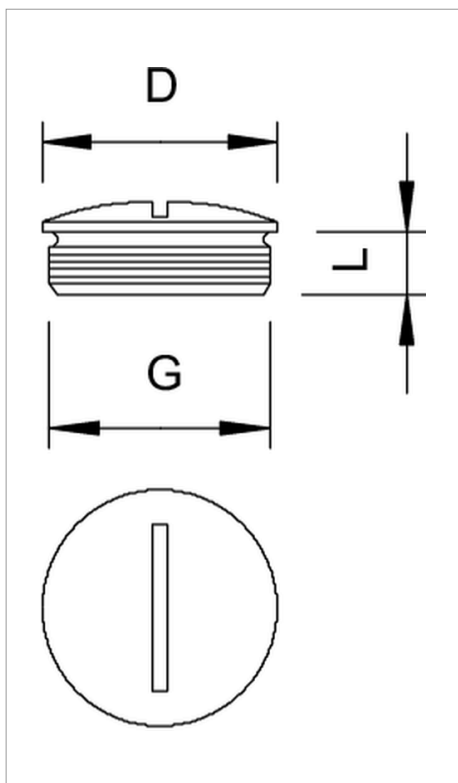

Fișă tehnică Șurub de blocare, filet metric

Șurub de închidere N conform DIN 46320,
cu filet metric conform DIN EN 60423, respectiv ISO 68.

* Prețuri conform cotației DEL.

Tip	Filet	Dimensiune D mm	Măsură L mm	Suprafață	Ambalaj de expediție	Amb. bucată	Greutate kg/100 buc.	Nr. art.
168 MS M12	M12 x 1,5	16	5	nichelat	3000	100	0.390	209051 1
168 MS M16	M16 x 1,5	20	6	nichelat	2000	100	0.640	209053 8
168 MS M20	M20 x 1,5	22	6.5	nichelat	1000	100	0.930	209054 6
168 MS M25	M25 x 1,5	28	7	nichelat	500	50	1.850	209055 4
168 MS M32	M32 x 1,5	35	8	nichelat	200	50	2.810	209056 2
168 MS M40	M40 x 1,5	45	8	nichelat	100	50	5.290	209057 0
168 MS M50	M50 x 1,5	55	9	nichelat	100	25	6.310	209058 9
168 MS M63	M63 x 1,5	68	10	nichelat	50	25	12.570	209059 7