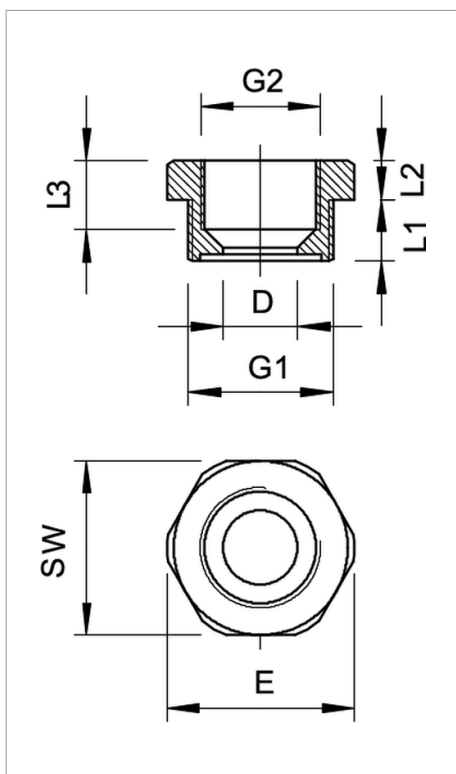

# Fișă tehnică Reducție, filet PG

Reducție, filet interior și exterior PG conform DIN 40430.

Tip	Filet exterior	Filet interior	Culoare	Ambalaj de expediție	Amb. bucată	Greutate kg/100 buc.	Nr. art.
107 R PG11- 7 PA	Pg 11	Pg 7	gri deschis; RAL 7035	500	50	0.400	2030705
107 R PG13- 9 PA	Pg 13,5	Pg 9	gri deschis; RAL 7035	1200	50	0.450	2030713
107 R PG16- 9 PA	Pg 16	Pg 9	gri deschis; RAL 7035	1000	50	0.600	2030748
107 R PG16-11 PA	Pg 16	Pg 11	gri deschis; RAL 7035	1000	50	0.480	2030756
107 R PG21-11 PA	Pg 21	Pg 11	gri deschis; RAL 7035	1000	50	0.910	2030764
107 R PG21-13 PA	Pg 21	Pg 13,5	gri deschis; RAL 7035	500	50	0.800	2030772
107 R PG21-16 PA	Pg 21	Pg 16	gri deschis; RAL 7035	500	50	0.650	2030780
107 R PG29-16 PA	Pg 29	Pg 16	gri deschis; RAL 7035	600	50	1.460	2030799
107 R PG29-21 PA	Pg 29	Pg 21	gri deschis; RAL 7035	250	25	1.500	2030802
107 R PG36-21 PA	Pg 36	Pg 21	gri deschis; RAL 7035	300	25	2.350	2030829
107 R PG36-29 PA	Pg 36	Pg 29	gri deschis; RAL 7035	300	25	2.200	2030810
107 R PG42-29 PA	Pg 42	Pg 29	gri deschis; RAL 7035	300	25	2.350	2030837