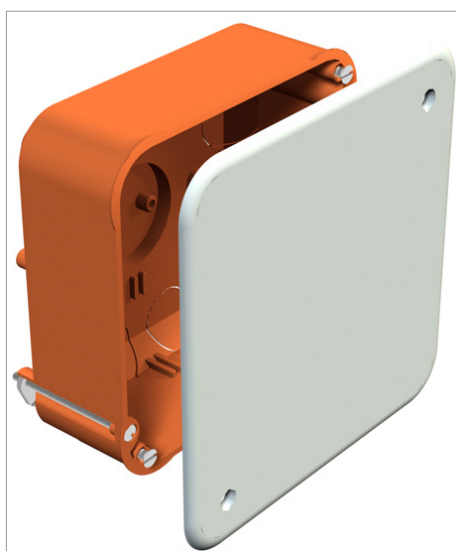

Fișă tehnică Cutie de conexiuni pentru pereți falși

Cutie de conexiuni pentru pereți falși, 20 Găuri ușor perforabile pentru conductori NYM, conducte de date și tuburi cu diametrul de 20 mm, cu capac alb și șuruburi pentru capac (ignifug conform VDE 0471/DIN 695 Partea 2-1, temperatură de verificare 750 °C), pentru o grosime a plăcii de 7-35 mm. Adecvat pentru montarea șinelor normale (șinele omega și profilate) pentru cleme șir, grad de protecție IP20.

Tip	Culoare	Înălțime mm	Lungime mm	Lățimea mm	Ambalaj de expediție	Amb. bucată	Greutate kg/100 buc.	Nr. art.
HV 100 KD	portocaliu	50	105	105	25	25	6.300	200344 9

PP Polipropilenă

€/100