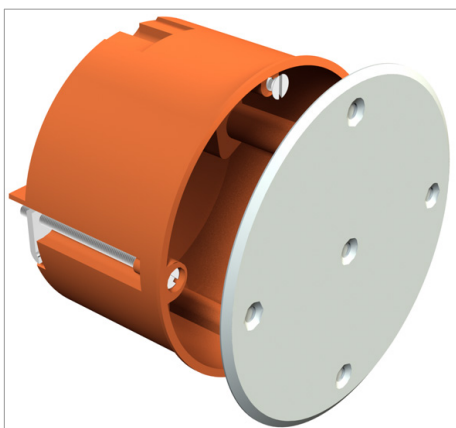

Fișă tehnică Doză de legătură perete dublu cu capac

Doză de conexiuni pentru pereți falși cu capac, dimensiuni conform DIN 49073-1, pentru grosimea plăcii 7-35 mm. 8 Găuri ușor perforabile pentru conductori NYM, conducte de date și tuburi cu diametrul de 20 mm, grad de protecție IP20.

Tip	Culoare	Diametru l găurii de frezat mm	Înălțime mm	Ø	Ambalaj de expediție	Amb. bucată	Greutate kg/100 buc.	Nr. art.
HV 70 D	portocaliu	74	50	74	100	10	3.650	2003430

PP Polipropilenă

€/100