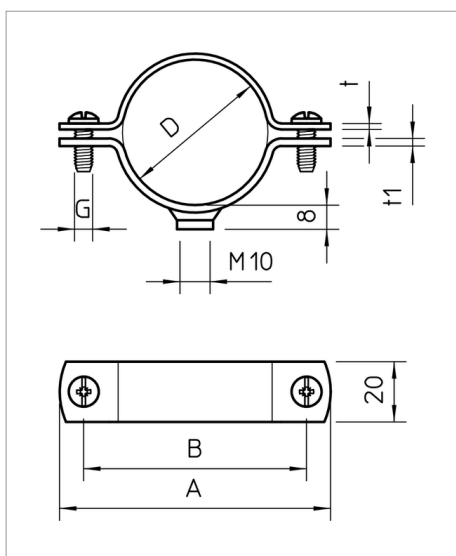

Fișă tehnică

Clemă de distanțare cu șurub, execuție grea M10

Înșurubabil pe filet M10.

Tip	Domeniu de întindere D mm	Mărime	Ambalaj de expediție	Amb. bucată	Greutate kg/100 buc.	Nr. art.
2900WM10 21.5 FT	19 - 21.5	1/2"	250	25	5.768	1388037
2900WM10 27 FT	24.5 - 27	3/4"	250	25	6.144	1388053
2900WM10 33.5 FT	30.5 - 33.5	1"	200	25	6.864	1388061
2900WM10 48.5 FT	45.5 - 48.5	1 1/2"	175	25	9.284	1388118
2900WM10 60 FT	56 - 60	2"	135	15	11.346	1388134
2900WM10 75 FTSO	71.5 - 75.5	2 1/2"	50	50	22.160	1388371
2900WM10 88 FTSO	83 - 88	3"	50	50	24.450	1388398
2900WM10 139FTSO	130 - 140	5"	25	25	32.500	1388428