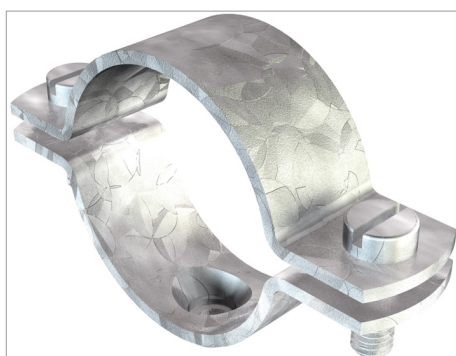

Fișă tehnică

Clemă de distanțare cu șurub, execuție grea M10

Înșurubabil pe filet M10.

Tip	Domeniu de întindere D mm	Mărime	Ambalaj de expediție	Amb. bucată	Greutate kg/100 buc.	Nr. art.
2900WM10 21.5 FT	19 - 21.5	1/2"	250	25	5.768	1388037
2900WM10 27 FT	24.5 - 27	3/4"	250	25	6.144	1388053
2900WM10 33.5 FT	30.5 - 33.5	1"	200	25	6.864	1388061
2900WM10 48.5 FT	45.5 - 48.5	1 1/2"	175	25	9.284	1388118
2900WM10 60 FT	56 - 60	2"	135	15	11.346	1388134
2900WM10 75 FTSO	71.5 - 75.5	2 1/2"	50	50	22.160	1388371
2900WM10 88 FTSO	83 - 88	3"	50	50	24.450	1388398
2900WM10 139FTSO	130 - 140	5"	25	25	32.500	1388428

St Oțel

FT zincat prin imersie

€/10