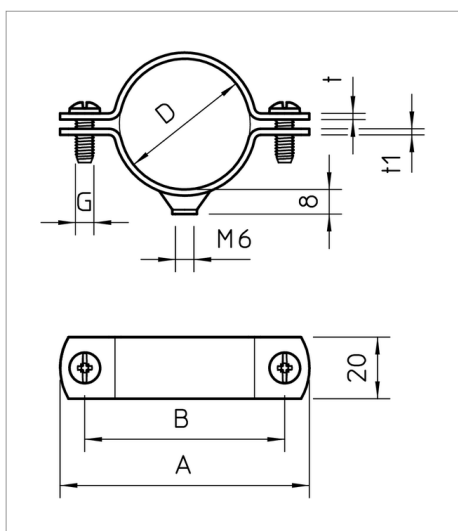

Fișă tehnică

Clemă de distanțare cu șurub, execuție grea M6

Înșurubabil pe filet M6.

Tip	Domeniu de întindere D mm	Mărime	Ambalaj de expediție	Amb. bucată	Greutate kg/100 buc.	Nr. art.
2900WM6 13.5 FT	12.5 - 13.5	1/4"	300	25	2.860	1385003
2900WM6 17 FT	16 - 17	3/8"	300	25	4.912	1385011
2900WM6 21.5 FT	19 - 21.5	1/2"	250	25	5.104	1385038
2900WM6 27 FT	24.5 - 27	3/4"	250	25	5.600	1385054
2900WM6 33.5 FT	30.5 - 33.5	1"	200	25	6.144	1385062
2900WM6 42.5 FT	39.5 - 42.5	1 1/4"	175	25	7.644	1385089
2900WM6 48.5 FT	45.5 - 48.5	1 1/2"	175	25	8.872	1385119
2900WM6 54 FT	51 - 54	1 3/4"	180	20	10.400	1385127
2900WM6 60 FT	56 - 60	2"	135	15	11.720	1385135