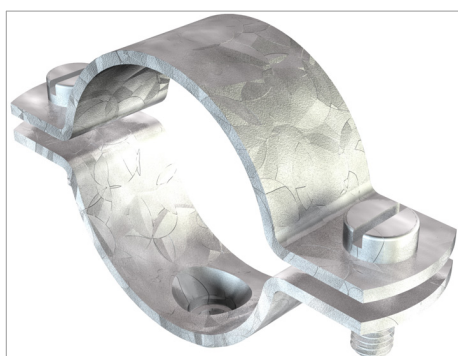

Fișă tehnică

Clemă de distanțare cu șurub, execuție grea M6

Înșurubabil pe filet M6.

Tip	Domeniu de întindere D mm	Mărime	Ambalaj de expediție	Amb. bucată	Greutate kg/100 buc.	Nr. art.
2900WM6 13.5 FT	12.5 - 13.5	1/4"	300	25	2.860	1385003
2900WM6 17 FT	16 - 17	3/8"	300	25	4.912	1385011
2900WM6 21.5 FT	19 - 21.5	1/2"	250	25	5.104	1385038
2900WM6 27 FT	24.5 - 27	3/4"	250	25	5.600	1385054
2900WM6 33.5 FT	30.5 - 33.5	1"	200	25	6.144	1385062
2900WM6 42.5 FT	39.5 - 42.5	1 1/4"	175	25	7.644	1385089
2900WM6 48.5 FT	45.5 - 48.5	1 1/2"	175	25	8.872	1385119
2900WM6 54 FT	51 - 54	1 3/4"	180	20	10.400	1385127
2900WM6 60 FT	56 - 60	2"	135	15	11.720	1385135

St Oțel

FT zincat prin imersie

€/10