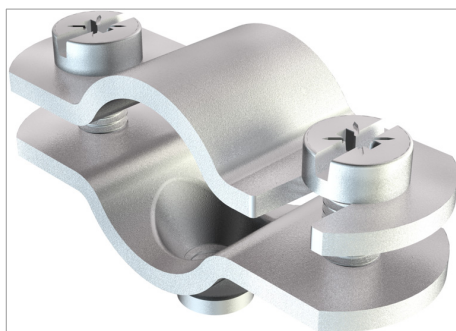

Fișă tehnică Clemă de distanțare cu șurub

Cu filet M6.

Tip	Domeniu de întindere D mm	Șurub	Ambalaj de expediție	Amb. bucată	Greutate kg/100 buc.	Nr. art.
731 W 12 G	8 - 12	M5 x 12	600	50	2.470	1366122
731 W 16 G	12 - 16	M5 x 12	500	50	2.816	1366165
731 W 20 G	16 - 20	M5 x 14	500	50	3.124	1366203
731 W 25 G	20 - 25	M5 x 14	500	50	3.480	1366254
731 W 30 G	25 - 30	M5 x 14	250	25	4.060	1366300
731 W 35 G	30 - 35	M5 x 18	250	25	4.344	1366351