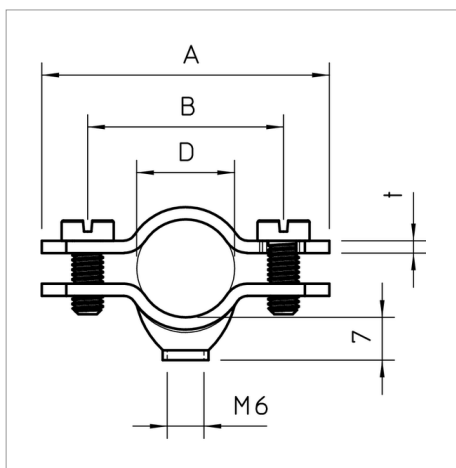

Fișă tehnică Clemă de distanțare cu șurub

Cu filet M6.

Tip	Domeniu de întindere D mm	Șurub	Ambalaj de expediție	Amb. bucată	Greutate kg/100 buc.	Nr. art.
731 W 12 G	8 - 12	M5 x 12	600	50	2.470	1366122
731 W 16 G	12 - 16	M5 x 12	500	50	2.816	1366165
731 W 20 G	16 - 20	M5 x 14	500	50	3.124	1366203
731 W 25 G	20 - 25	M5 x 14	500	50	3.480	1366254
731 W 30 G	25 - 30	M5 x 14	250	25	4.060	1366300
731 W 35 G	30 - 35	M5 x 18	250	25	4.344	1366351