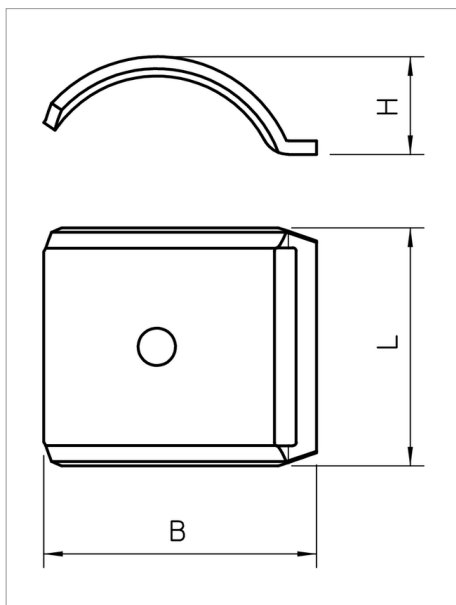

Fișă tehnică Contrapiesă, metal universal

Indiferent de șina folosită, există posibilitatea montării prin împingere pe aripa bridei U BBS.

Tip	Domeniu de întindere D mm	Măsură L mm	Măsură B mm	Măsură H mm	Ambalaj de expediție	Amb. bucată	Greutate kg/100 buc.	Nr. art.
2058FW M 12 FT	8 - 12	35	17.5	6.5	1000	100	0.940	1199846
2058FW M 16 FT	12 - 16	35	21.5	7.7	1200	100	1.100	1199854
2058FW M 22 FT	16 - 22	35	28	8.8	1200	100	1.200	1199862
2058FW M 28 FT	22 - 28	35	34	10.4	1000	100	1.400	1199870
2058FW M 34 FT	28 - 34	35	40	13.5	400	100	2.160	1199889
2058FW M 40 FT	34 - 40	35	46	15.1	200	100	2.490	1199897
2058FW M 46 FT	40 - 46	35	52	17.2	200	100	3.270	1199900
2058FW M 52 FT	46 - 52	35	58	19.2	200	50	3.460	1199919
2058FW M 58 FT	52 - 58	35	64	22.4	200	50	3.620	1199927
2058FW M 64 FT	58 - 64	35	70	24.5	300	50	4.280	1199935
2058FW M 70 FT	64 - 70	35	76	24.5	200	50	4.590	1199943