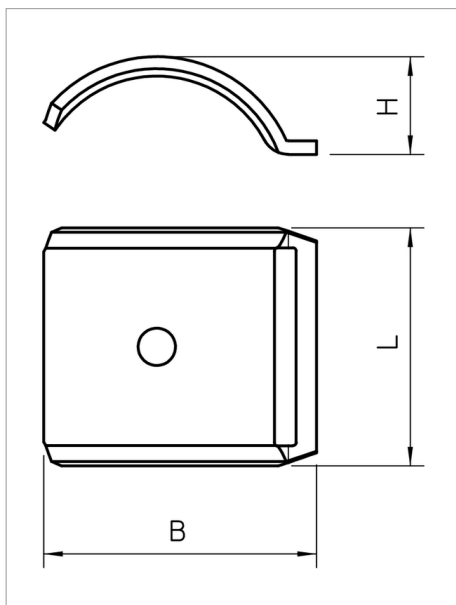

Fișă tehnică Contrapiesă, metal universal

Indiferent de șina folosită, există posibilitatea montării prin împingere pe aripa bridei U BBS.

Tip	Domeniu de întindere D mm	Măsură L mm	Măsură B mm	Măsură H mm	Ambalaj de expediție	Amb. bucată	Greutate kg/100 buc.	Nr. art.
2058FW M 12 FT	8 - 12	35	17.5	6.5	1000	100	0.940	1199846
2058FW M 16 FT	12 - 16	35	21.5	7.7	1200	100	1.100	1199854
2058FW M 22 FT	16 - 22	35	28	8.8	1200	100	1.200	1199862
2058FW M 28 FT	22 - 28	35	34	10.4	1000	100	1.400	1199870
2058FW M 34 FT	28 - 34	35	40	13.5	400	100	2.160	1199889
2058FW M 40 FT	34 - 40	35	46	15.1	200	100	2.490	1199897
2058FW M 46 FT	40 - 46	35	52	17.2	200	100	3.270	1199900
2058FW M 52 FT	46 - 52	35	58	19.2	200	50	3.460	1199919
2058FW M 58 FT	52 - 58	35	70	22.4	200	50	3.620	1199927
2058FW M 64 FT	58 - 64	35	76	24.5	300	50	4.280	1199935
2058FW M 70 FT	64 - 70	35	76	24.5	200	50	4.590	1199943