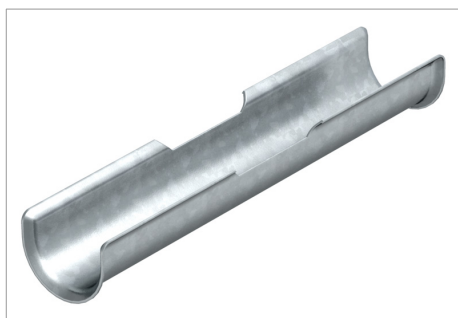

## Fișă tehnică Long trough

CE

In addition to the clamp clip, to increase the support area for cables with integrated function maintenance, a long trough (L = 200 mm) is mounted.

Type	Clamping range D mm	for clip 2056/M	Pack. pcs	Weight kg/100 pcs.	Nr. art.
2058 LW 10	6 - 10	8 - 12	50	4.000	1195794
2058 LW 14	10 - 14	12 - 16	50	5.340	1195808
2058 LW 20	14 - 20	16 - 22	50	7.380	1195816
2058 LW 26	20 - 26	22 - 28	25	9.270	1195824
2058 LW 32	26 - 32	28 - 34	25	11.000	1195832
2058 LW 38	32 - 38	34 - 40	25	12.500	1195840
2058 LW 44	38 - 44	40 - 46	25	14.300	1195859
2058 LW 50	44 - 50	46 - 52	25	16.200	1195867
2058 LW 56	50 - 56	52 - 58	25	17.800	1195875
2058 LW 62	56 - 62	58 - 64	25	19.700	1195883

**St** Steel

**FS** Strip-galvanised

price