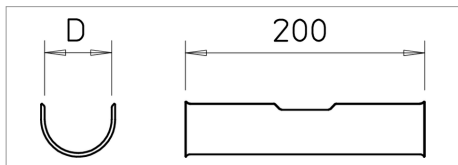

## Fișă tehnică Long trough

CE

In addition to the clamp clip, to increase the support area for cables with integrated function maintenance, a long trough (L = 200 mm) is mounted.

Type	Clamping range D mm	for clip 2056/M	Pack. pcs	Weight kg/100 pcs.	Nr. art.
2058 LW 10	6 - 10	8 - 12	50	4.000	1195794
2058 LW 14	10 - 14	12 - 16	50	5.340	1195808
2058 LW 20	14 - 20	16 - 22	50	7.380	1195816
2058 LW 26	20 - 26	22 - 28	25	9.270	1195824
2058 LW 32	26 - 32	28 - 34	25	11.000	1195832
2058 LW 38	32 - 38	34 - 40	25	12.500	1195840
2058 LW 44	38 - 44	40 - 46	25	14.300	1195859
2058 LW 50	44 - 50	46 - 52	25	16.200	1195867
2058 LW 56	50 - 56	52 - 58	25	17.800	1195875
2058 LW 62	56 - 62	58 - 64	25	19.700	1195883