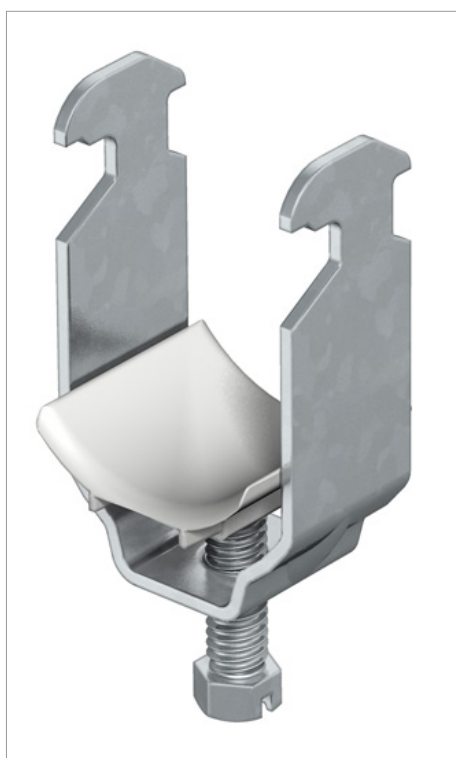

## Fișă tehnică Bridă U, simplă, contrapiesă din plastic

Potrivit pentru toate șinele profilate C cu dimensiunea fantei 16 - 17 mm.

Bridă și șurub din oțel zincat prin imersie, piesă de presiune din polipropilenă, fără halogeni, culoare gri deschis RAL 7035.

Tip	Domeniu de întindere D mm	Amb. bucată	Greutate kg/100 buc.	Nr. art.
2056 12 FT	8 - 12	100	3.540	1160125
2056 16 FT	12 - 16	100	3.820	1160168
2056 22 FT	16 - 22	100	4.508	1160222
2056 28 FT	22 - 28	100	6.240	1160281
2056 34 FT	28 - 34	100	7.680	1160346
2056 40 FT	34 - 40	100	8.260	1160400
2056 46 FT	40 - 46	100	10.900	1160451
2056 52 FT	46 - 52	100	11.900	1160524
2056 58 FT	52 - 58	100	14.300	1160583
2056 64 FT	58 - 64	100	15.600	1160648
2056 70 FT	64 - 70	50	18.200	1160702
2056 76 FT	70 - 76	25	20.600	1160761
2056 82 FT	76 - 82	25	22.000	1160826
2056 90 FT	82 - 90	25	26.200	1160907
2056 100 FT	90 - 100	25	27.800	1160990