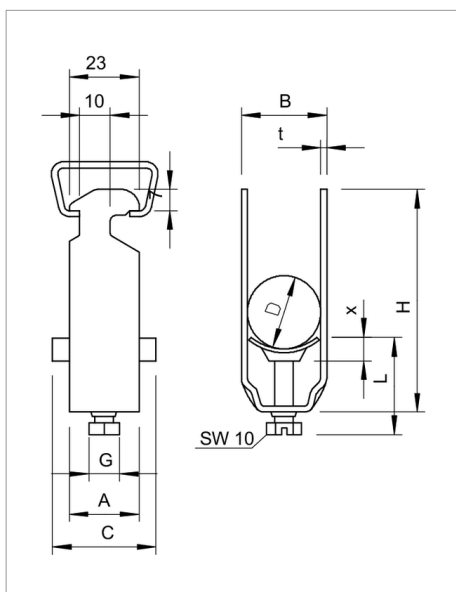

## Fișă tehnică Bridă U, simplă, contrapiesă din plastic

Potrivit pentru toate șinele profilate C cu dimensiunea fantei 16 - 17 mm.

Bridă și șurub din oțel zincat prin imersie, piesă de presiune din polipropilenă, fără halogeni, culoare gri deschis RAL 7035.

Tip	Domeniu de întindere D mm	Amb. bucată	Greutate kg/100 buc.	Nr. art.
2056 12 FT	8 - 12	100	3.540	1160125
2056 16 FT	12 - 16	100	3.820	1160168
2056 22 FT	16 - 22	100	4.508	1160222
2056 28 FT	22 - 28	100	6.240	1160281
2056 34 FT	28 - 34	100	7.680	1160346
2056 40 FT	34 - 40	100	8.260	1160400
2056 46 FT	40 - 46	100	10.900	1160451
2056 52 FT	46 - 52	100	11.900	1160524
2056 58 FT	52 - 58	100	14.300	1160583
2056 64 FT	58 - 64	100	15.600	1160648
2056 70 FT	64 - 70	50	18.200	1160702
2056 76 FT	70 - 76	25	20.600	1160761
2056 82 FT	76 - 82	25	22.000	1160826
2056 90 FT	82 - 90	25	26.200	1160907
2056 100 FT	90 - 100	25	27.800	1160990