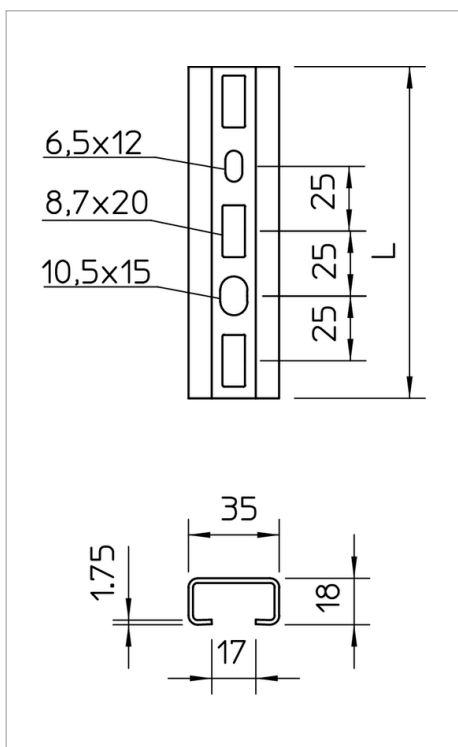

## Fișă tehnică Șină profilată

Șină profilată, perforată, cu dimensiunea fantei de 17 mm.

Tip	Variantă	Grosimea materialului mm	Lungime mm	Amb. bucată	Greutate kg/100 buc.	Nr. art.
1268 SL 150 FS	perforat	1.75	150	25	15.000	1104349
1268 SL 200 FS	perforat	1.75	200	25	20.000	1104357
1268 SL 300 FS	perforat	1.75	300	25	30.000	1104373
1268 SL 400 FS	perforat	1.75	400	10	40.000	1104391
1268 SL 500 FS	perforat	1.75	500	10	50.000	1104403
1268 SL 600 FS	perforat	1.75	600	10	60.000	1104411
1268 SL 800 FS	perforat	1.75	800	10	80.000	1104427
1268 SL 900 FS	perforat	1.75	900	10	90.000	1104435
1268 SL 1M FS	perforat	1.75	1000	10	100.000	1104445
1268 SL 2M FS	perforat	1.75	2000	20	100.000	1104454