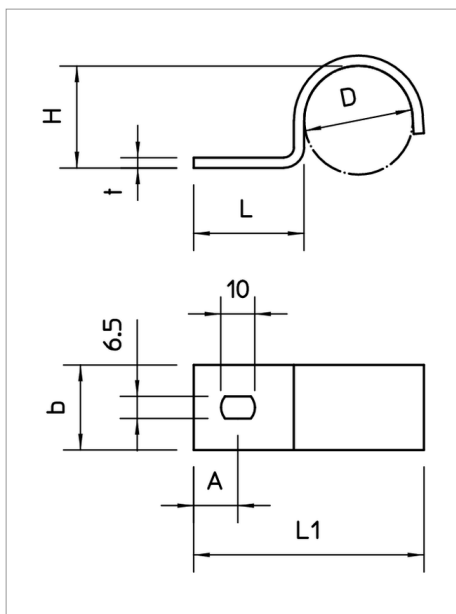

Fișă tehnică Bridă de fixare, grea

Clemă cu o singură prindere pentru cabluri și țevi

Tip	pentru diametru mm	Mărime	Ambalaj de expediție	Amb. bucată	Greutate kg/100 buc.	Nr. art.
822 6 FT	6		1000	100	0.885	1014005
822 10 FT	10		1200	100	1.075	1014013
822 12 FT	12	M12	400	100	1.450	1014021
822 14 FT	14		400	100	1.600	1014048
822 16 FT	15,2	M16	400	100	1.733	1014099
822 18 FT	18,6	PG11	400	100	1.946	1014110
822 20 FT	20	M20	600	100	2.125	1014137
822 22,5 FT	22,5	PG16	500	50	2.338	1014161
822 25 FT	25	M25	500	50	2.400	1014501
822 28,3 FT	28,3	PG21	200	50	4.420	1014218
822 32 FT	32	M32	100	100	5.490	1014528
822 37 FT	37	PG29	100	100	7.100	1014293
822 40 FT	40	M40	100	100	6.590	1014536
822 47 FT	47	PG36	100	100	8.500	1014366
822 50 FT	50	M50	100	100	7.690	1014544
822 63 FT	63	M63	100	100	9.260	1014552