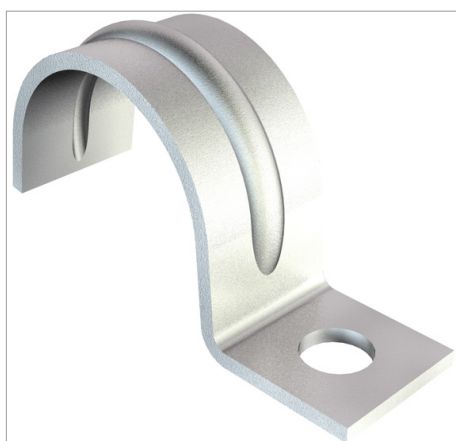

Fișă tehnică Bridă de fixare, medie 20-28 mm

Clemă pentru o singură prindere pentru cabluri și țevi
Nervură de la dimensiunea 20.

Tip	pentru diametru mm	Ambalaj de expediție	Amb. bucată	Greutate kg/100 buc.	Nr. art.
1015 20 G	20	1200	100	0.921	1009230
1015 25 G	25	1000	100	1.150	1009427
1015 28 G	28	1000	100	1.250	1009362