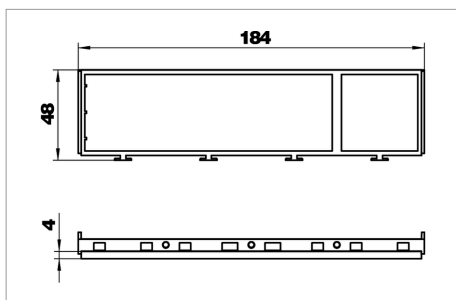

Fișă tehnică Einbaurahmen für Kombination 3fach und 1fach Modul 45-Geräte

Tip	Abreviere material	Amb. bucată	Greutate kg/100 buc.	Nr. art.
MT45V 3+1	PA	5	0,900	7408680

PA Poliamidă

€/buc