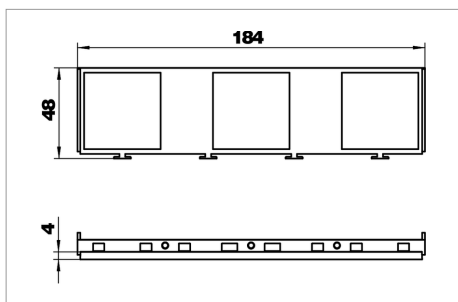

Fișă tehnică Einbaurahmen für drei 1fach Modul 45-Geräte

Tip	Abreviere material	Amb. bucată	Greutate kg/100 buc.	Nr. art.
MT45V 3	PA	5	1.400	7408672

PA Poliamidă

€/buc