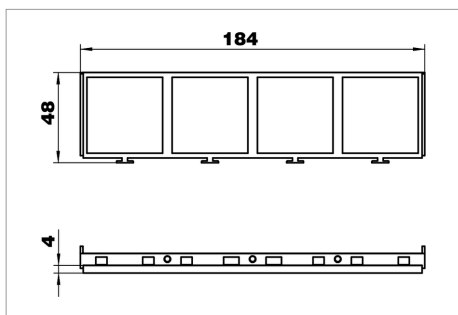

Fișă tehnică Einbaurahmen für vier 1fach Modul 45-Geräte

Tip	Abreviere material	Amb. bucată	Greutate kg/100 buc.	Nr. art.
MT45V 4	PA	5	1.200	7408670

PA Poliamidă

€/buc