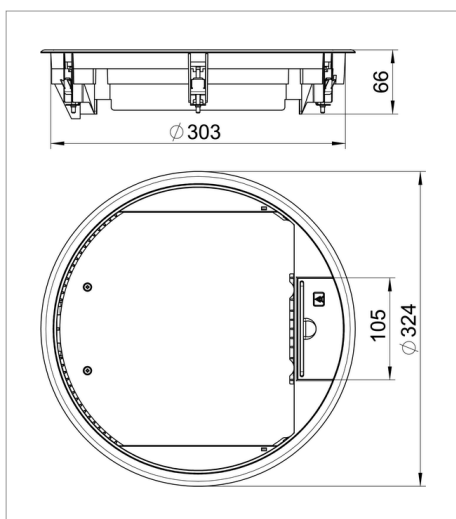

# Fișă tehnică Geräteeinsatz GESR9 mit Teppichschutzrahmen

Tip	Culoare	Grosime strat acoperitor pardoseală mm	Amb. bucată	Greutate kg/100 buc.	Nr. art.
GESR9 SR U 7011	gri inchis; RAL 7011	5	1	270.000	7405512
GESR9 SR U 9011	negru grafit; RAL 9011	5	1	270.000	7405516
GESR9 SR U 1019	bej-gri; RAL 1019	5	1	270.000	7405520
GESR9 SR U 8014	maro sepia; RAL 8014	5	1	270.000	7405524