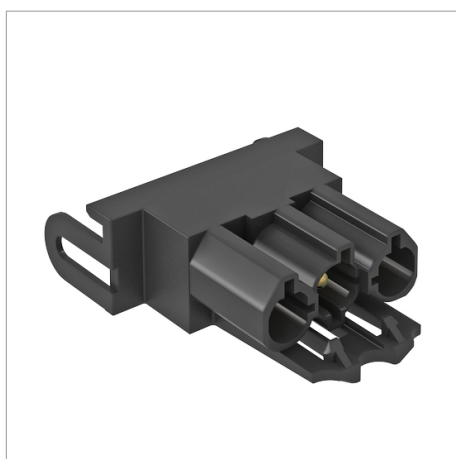

Fișă tehnică Adaptor de conectare drept, piesă de conectare

Adaptor pentru ștecăr, drept, pentru conectarea laterală la o priză SKS-D sau SKS-FS, pentru cabluri prelungitoare VL cu bușă Wieland GST 18i 3p.

Tip	Culoare	Amb. bucată	Greutate kg/100 buc.	Nr. art.
STA-SKS S1 SW	negru	10	1.200	6117192
STA-SKS S1 W	alb	10	1.200	6117193

€/buc.