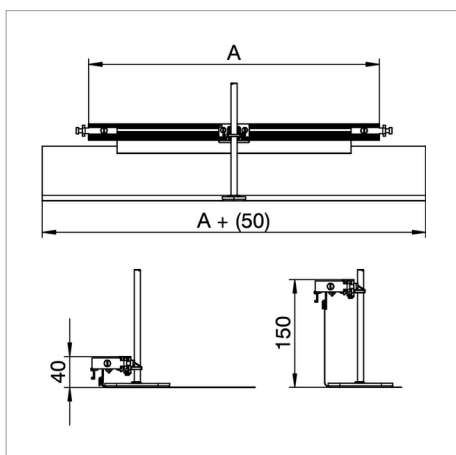

Fișă tehnică OKA Kanalendstück

Capac de capăt pentru canal pregătit de montare, alcătuit dintr-o plasă flexibilă cu profiluri laterale și profiluri de montare a covorului de pardoseală. Volumul de livrare cuprinde coturi de legătură pentru canal și un cornier de fixare ajustabil în înălțime.

Tip	lățimea mm	Înălțimea canalului mm	Amb. bucată	Greutate kg/100 buc.	Nr. art.
OKA-G20040150ES	200	40 - 150	1	33.000	7424280
OKA-G30040150ES	300	40 - 150	1	45.000	7424282
OKA-G40040150ES	400	40 - 150	1	57.000	7424284
OKA-G50040150ES	500	40 - 150	1	78.000	7424286
OKA-G60040150ES	600	40 - 150	1	91.000	7424288