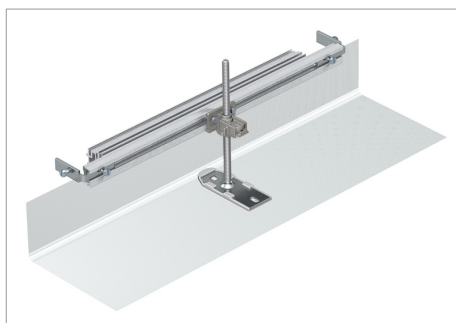

Fișă tehnică OKA Kanalendstück

Capac de capăt pentru canal pregătit de montare, alcătuit dintr-o plasă flexibilă cu profiluri laterale și profiluri de montare a covorului de pardoseală. Volumul de livrare cuprinde coturi de legătură pentru canal și un cornier de fixare ajustabil în înălțime.

Tip	lățimea mm	Înălțimea canalului mm	Amb. bucată	Greutate kg/100 buc.	Nr. art.
OKA-G20040150ES	200	40 - 150	1	33.000	7424280
OKA-G30040150ES	300	40 - 150	1	45.000	7424282
OKA-G40040150ES	400	40 - 150	1	57.000	7424284
OKA-G50040150ES	500	40 - 150	1	78.000	7424286
OKA-G60040150ES	600	40 - 150	1	91.000	7424288