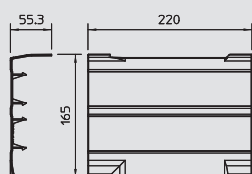

Cot exterior

Tip	Culoare	Amb.	Greutate	Nr.art.
		bucată	kg/100 buc.	
GEK-KAS53160	alb pur	1	46.800	6116 29 4

PVC Policlorură de vinil €/buc.

Colț exterior pentru schimbarea direcției canalelor de montaj aparate Rapid 45.