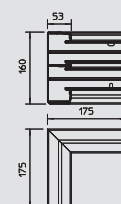

Cot interior

Tip	Culoare	Amb.	Greutate	Nr.art.
		bucată	kg/100 buc.	
GEK-KIS53160	alb pur	1	38.300	6116 24 8

PVC Policlorură de vinil

€/buc.

Colț interior pentru schimbarea direcției canalelor de montaj aparate Rapid 45.