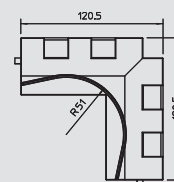

Accesorii sisteme de canale Rapid 45, din plastic, pentru montaj aparate

Capac

Tip	Culoare	Lung.	Amb.	Greutate	Nr.art.
		mm	m	kg/100 m	
GEK-KOT45	alb pur	2000	24	18.600	6116 10 8

PVC Policlorură de vinil

€/m

Capac canal pentru închiderea canalelor de montaj ale aparatelor Rapid 45

Clemă pentru capac

Tip	Culoare	Amb.	Greutate	Nr.art.
		bucată	kg/100 buc.	
OK-K 45		10	0.490	6116 11 6

V2A Oțel inoxidabil 1,4301

€/buc.

Clemă pentru capac pentru așezarea mai bună și mai simplă a conductorilor în canalul Rapid 45 pentru montaj aparate.

Perete despărțitor

Tip	Culoare	Lung.	Amb.	Greutate	Nr.art.
		mm	m	kg/100 m	
2371 40	gri deschis	2000	60	13.500	6023 09 6

PVC Policlorură de vinil

€/m

Perete despărțitor pentru separarea canalului WDK, cu înălțimea de 40 mm și diferite coloane pentru instalații ISS pentru montajul cu nivel diferit de tensiune.

Pereții despărțitori se montează pe nervura bazei canalului.

Piesă suport radială pentru cabluri din fibră optică pentru cot plan

Tip	Culoare	Amb.	Greutate	Nr.art.
		bucată	kg/100 buc.	
TW BR-F	gri deschis	5	4.100	6023 08 9

PVC Policlorură de vinil

€/buc.

Piesă-suport pentru pozarea conform standardului și menținerea razelor de curbă pentru cablurile din fibră optică în canalele WDK de la 60 mm înălțime și în canalele GEK-K.

Piesă suport radială pentru cabluri din fibră optică pentru cot interior

Tip	Culoare	Amb.	Greutate	Nr.art.
		bucată	kg/100 buc.	
TW BR-I	gri deschis	5	4.120	6023 08 1

PVC Policlorură de vinil

€/buc.

Piesă-suport pentru pozarea conform standardului și menținerea razelor de curbă pentru cablurile din fibră optică în canalele WDK de la 60 mm înălțime și în canalele GEK-K.

Piesă suport radială pentru cabluri din fibră optică pentru cot exterior

Tip	Culoare	Amb.	Greutate	Nr.art.
		bucată	kg/100 buc.	
TW BR-A	gri deschis	5	4.600	6023 08 5