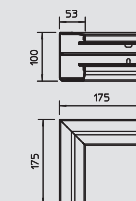

Înălțimea canalului 53 mm, lățimea canalului 100 mm, 1 compartiment

Capac cot exterior

Tip	Culoare	Amb.	Greutate	Nr.art.
		bucată	kg/100 buc.	
GEK-KA53100	alb pur	2	16.070	6116 26 4
GEK-KA53100LGR	gri deschis	2	16.070	6116 26 5