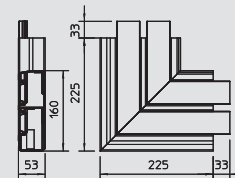

Cot plan ascendent

Tip	Culoare	Amb.	Greutate	Nr.art.
		bucată	kg/100 buc.	
GEK-KFS53160	alb pur	1	51.200	6116 43 4
GEK-KFS53160LGR	gri deschis	1	51.200	6116 43 6

PVC Policlorură de vinil

€/buc.

Cot plan urcare pentru schimbarea direcției canalelor pentru montaj aparate Rapid 45.