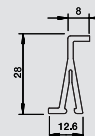

Accesorii sisteme de canale Rapid 45, din plastic, pentru montaj aparate

Capac

Tip	Culoare	Lung.	Amb.	Greutate	Nr.art.
		mm	m	kg/100 m	
GEK-KOT45	alb pur	2000	24	18.600	6116 10 8

PVC Policlorură de vinil

€/m

Capac canal pentru închiderea canalelor de montaj ale aparatelor Rapid 45

Clemă pentru capac

Tip	Culoare	Amb.	Greutate	Nr.art.
		bucată	kg/100 buc.	
OK-K 45		10	0.490	6116 11 6

V2A Oțel inoxidabil 1,4301

€/buc.

Clemă pentru capac pentru așezarea mai bună și mai simplă a conductorilor în canalul Rapid 45 pentru montaj aparate.

Perete despărțitor

Tip	Culoare	Lung.	Amb.	Greutate	Nr.art.
		mm	m	kg/100 m	
2371 40	gri deschis	2000	60	13.500	6023 09 6

PVC Policlorură de vinil

€/m

Perete despărțitor pentru separarea canalului WDK, cu înălțimea de 40 mm și diferite coloane pentru instalații ISS pentru montajul cu nivel diferit de tensiune.

Pereții despărțitori se montează pe nervura bazei canalului.

Piesă suport radială pentru cabluri din fibră optică pentru cot plan

Tip	Culoare	Amb.	Greutate	Nr.art.
		bucată	kg/100 buc.	
TW BR-F	gri deschis	5	4.100	6023 08 9

PVC Policlorură de vinil

€/buc.

Piesă-suport pentru pozarea conform standardului și menținerea razelor de curbă pentru cablurile din fibră optică în canalele WDK de la 60 mm înălțime și în canalele GEK-K.

Piesă suport radială pentru cabluri din fibră optică pentru cot interior

Tip	Culoare	Amb.	Greutate	Nr.art.
		bucată	kg/100 buc.	
TW BR-I	gri deschis	5	4.120	6023 08 1

PVC Policlorură de vinil

€/buc.

Piesă-suport pentru pozarea conform standardului și menținerea razelor de curbă pentru cablurile din fibră optică în canalele WDK de la 60 mm înălțime și în canalele GEK-K.

Piesă suport radială pentru cabluri din fibră optică pentru cot exterior

Tip	Culoare	Amb.	Greutate	Nr.art.
		bucată	kg/100 buc.	
TW BR-A	gri deschis	5	4.600	6023 08 5