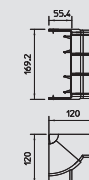

Capac pentru cot interior

Tip	Culoare	Amb.	Greutate	Nr.art.
		bucată	kg/100 buc.	
GEK-KI53160-3	alb pur	2	13.800	6116 20 1

PVC Policlorură de vinil

Cot interior cu rol de capac pentru piesa de formă pentru schimbarea direcției canalelor Rapid 45 cu 3 compartimente. Piese de formă pot fi reglate variabile între 80 și 103°.

€/buc.