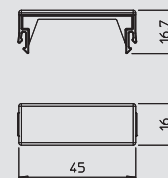

Piesă de legătură capac

Tip	Culoare	Lung.	Amb.	Greutate	Nr.art.
		mm	bucată	kg/100 buc.	
GEK-KSOT45	alb pur	2000	6	0.310	6116 15 2
GEK-KSOT45LGR	gri deschis	2000	6	0.310	6116 15 8

PVC Policlorură de vinil

€/buc.

Piesă de legătură pentru acoperirea canalelor pentru montaj aparate Rapid 45 în vederea mascării marginilor și asigurării unei conexiuni bune pentru instalarea aparatelor Rapid 45.