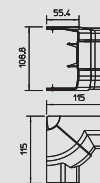

Capac pentru cot interior

Tip	Culoare	Amb.	Greutate	Nr.art.
		bucată	kg/100 buc.	
GEK-KI53100	alb pur	2	11.210	6116 20 5
GEK-KI53100LGR	gri deschis	2	11.210	6116 20 6

PVC Policlorură de vinil

€/buc.

Cot interior pentru schimbarea direcției canalelor Rapid 45. Piesele de formă pot fi reglate variabil de la 80 la 103°

Cot interior

Tip	Culoare	Amb.	Greutate	Nr.art.
		bucată	kg/100 buc.	
GEK-KIS53100	alb pur	1	23.800	6116 21 3

PVC Policlorură de vinil

€/buc.

Colț interior pentru schimbarea direcției canalelor de montaj aparate Rapid 45.