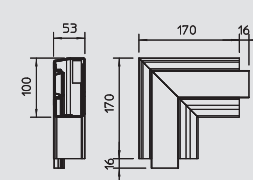

Cot plan descendent

Tip	Culoare	Amb.	Greutate	Nr.art.
		bucată	kg/100 buc.	
GEK-KFF53100	alb pur	1	26.000	6116 46 4
GEK-KFF53100LGR	gri deschis	1	26.000	6116 46 5

PVC Policlorură de vinil

€/buc.

Cot plan coborâre pentru schimbarea direcției canalelor pentru montaj aparate Rapid 45.