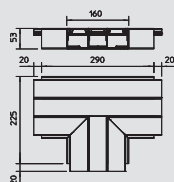

Cot exterior

Tip	Culoare	Amb.	Greutate	Nr.art.
		bucată	kg/100 buc.	
GEK-KAS53160-3	alb pur	1	64.000	6116 26 3

PVC Policlorură de vinil

€/buc.

Cot exterior fix 90°, pentru schimbarea direcției canalelor de montaj aparate cu trei compartimente Rapid 45.