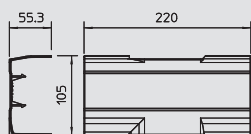

Cot exterior

Tip	Culoare	Amb.	Greutate	Nr.art.
		bucată	kg/100 buc.	
GEK-KAS3100	alb pur	1	29.100	6116 27 2

PVC Policlorură de vinil €/buc.

Colț exterior pentru schimbarea direcției canalelor de montaj aparate Rapid 45.