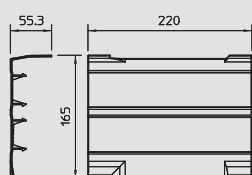

Piesă T, ascendentă

Tip	Culoare	Amb.	Greutate	Nr.art.
		bucată	kg/100 buc.	
GEK-KTS53160	alb pur	2	14.900	6116 17 2
GEK-KTS53160LGR	gri deschis	2	14.900	6116 17 3

PVC Policlorură de vinil €/buc.

Piesă T ascendentă pentru schimbarea direcției canalelor Rapid 45.