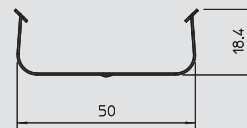

€/buc.

Clemă pentru capac pentru așezarea mai bună și mai simplă a conductorilor în canalul Rapid 45 pentru montaj aparate.

Perete despărțitor

Tip	Culoare	Lung.	Amb.	Greutate	Nr.art.
		mm	m	kg/100 m	
2371 40	gri deschis	2000	60	13.500	6023 09 6