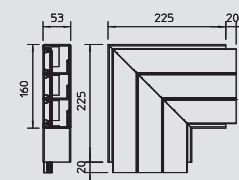

Cot plan

Tip	Culoare	Amb.	Greutate	Nr.art.
		bucată	kg/100 buc.	
GEK-KF53160-3	alb pur	1	64.000	6116 49 3

PVC Policlorură de vinil

Cot plan pentru schimbarea direcției canalelor GEK-K53160-3 Rapid 45.

€/buc.

Capac pentru cot interior

Tip	Culoare	Amb.	Greutate	Nr.art.
		bucată	kg/100 buc.	
GEK-KI53160-3	alb pur	2	13.800	6116 20 1

PVC Policlorură de vinil

Cot interior cu rol de capac pentru piesa de formă pentru schimbarea direcției canalelor Rapid 45 cu 3 compartimente. Piese de formă pot fi reglate variabile între 80 și 103°.

€/buc.