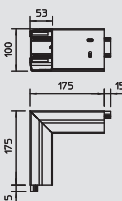

Capac cot exterior

Tip	Culoare	Amb.	Greutate	Nr.art.
		bucată	kg/100 buc.	
GEK-KA53100	alb pur	2	16.070	6116 26 4
GEK-KA53100LGR	gri deschis	2	16.070	6116 26 5

PVC Policlorură de vinil €/buc.

Cot exterior pentru schimbarea direcției canalelor Rapid 45 pentru aparate. Piese de formă pot fi reglate de la 70-130°.