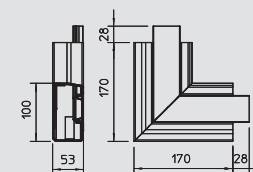

Cot plan ascendent

Tip	Culoare	Amb.	Greutate	Nr.art.
		bucată	kg/100 buc.	
GEK-KFS53100	alb pur	1	26.000	6116 41 8
GEK-KFS53100LGR	gri deschis	1	26.000	6116 41 9

PVC Policlorură de vinil

€/buc.

Cot plan urcare pentru schimbarea direcției canalelor pentru montaj aparate Rapid 45.