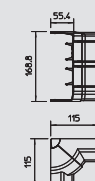

Capac pentru cot interior

Tip	Culoare	Amb.	Greutate	Nr.art.
		bucată	kg/100 buc.	
GEK-KI53160	alb pur	2	12.300	6116 22 1
GEK-KI53160LGR	gri deschis	2	12.300	6116 22 3

PVC Policlorură de vinil

€/buc.

Cot interior pentru schimbarea direcției canalelor Rapid 45. Piese de formă pot fi reglate variabil de la 80 la 103°