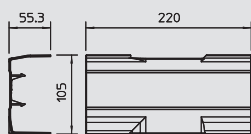

Piesă T, descendentă

Tip	Culoare	Amb.	Greutate	Nr.art.
		bucată	kg/100 buc.	
GEK-KTF3100	alb pur	2	11.800	6116 18 0

PVC Policlorură de vinil €/buc.

Piesă T descendentă pentru schimbarea direcției canalelor Rapid 45.

Ramificație în cruce

Tip	Culoare	Amb.	Greutate	Nr.art.
		bucată	kg/100 buc.	
GEK-KK53100	alb pur	2	10.300	6116 49 5

PVC Policlorură de vinil €/buc.

Piesă cruce pentru schimbarea direcției canalelor Rapid 45