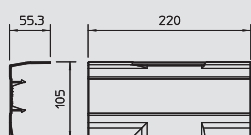

Piesă T în urcare

Tip	Culoare	Amb.	Greutate	Nr.art.
		bucată	kg/100 buc.	
GEK-KTS3100	alb pur	2	11.800	6116 16 7
GEK-KTS3100LGR	gri deschis	2	11.800	6116 16 8

PVC Policlorură de vinil €/buc.

Piesă T ascendentă pentru schimbarea direcției canalelor Rapid 45.