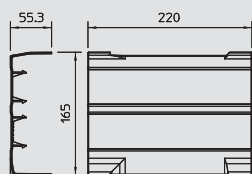

Piesă T, descendentă

Tip	Culoare	Amb.	Greutate	Nr.art.
		bucată	kg/100 buc.	
GEK-KTF53160	alb pur	2	14.900	6116 18 4

PVC Policlorură de vinil €/buc.

Piesă T descendentă pentru schimbarea direcției canalelor Rapid 45.