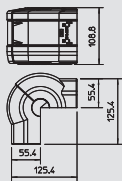

Înălțimea canalului 53 mm, lățimea canalului 100 mm, 1 compartiment

Capac cot exterior

Tip	Culoare	Amb.	Greutate	Nr.art.
		bucată	kg/100 buc.	
GEK-KA53100	alb pur	2	16.070	6116 26 4
GEK-KA53100LGR	gri deschis	2	16.070	6116 26 5