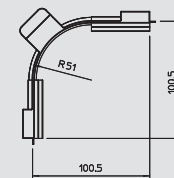

Tip	Culoare	Amb.	Greutate	Nr.art.
		bucată	kg/100 buc.	
TW BR-F	gri deschis	5	4.100	6023 08 9

PVC Policlorură de vinil

€/buc.

Piesă-suport pentru pozarea conform standardului și menținerea razelor de curbă pentru cablurile din fibră optică în canalele WDK de la 60 mm înălțime și în canalele GEK-K.