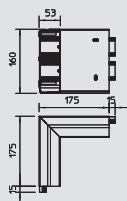

Capac cot exterior

Tip	Culoare	Amb.	Greutate	Nr.art.
		bucată	kg/100 buc.	
GEK-KA53160	alb pur	2	20.800	6116 28 0
GEK-KA53160LGR	gri deschis	2	20.800	6116 28 2

PVC Policlorură de vinil €/buc.

Cot exterior pentru schimbarea direcției canalelor Rapid 45 pentru aparate. Piese de formă pot fi reglate de la 70-130°.