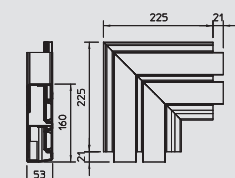

Cot plan descendent

Tip	Culoare	Amb.	Greutate	Nr.art.
		bucată	kg/100 buc.	
GEK-KFF53160	alb pur	1	51.200	6116 48 0
GEK-KFF53160LGR	gri deschis	1	51.200	6116 48 2

PVC Policlorură de vinil

€/buc.

Cot plan coborâre pentru schimbarea direcției canalelor pentru montaj aparate Rapid 45.