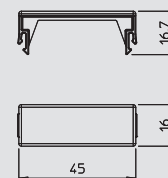

Piesă de legătură capac

Tip	Culoare	Lung.	Amb.	Greutate	Nr.art.
		mm	bucată	kg/100 buc.	
GEK-KSOT45	alb pur	2000	6	0.310	6116 15 2

PVC Policlorură de vinil

Piesă de legătură pentru acoperirea canalelor pentru montaj aparate Rapid 45 în vederea mascării marginilor și asigurării unei conexiuni bune pentru instalarea aparatelor Rapid 45.

€/buc.