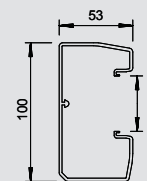

Înălțimea canalului 53 mm, lățimea canalului 100 mm, 1 compartiment

Sisteme de canale Rapid 45, din plastic, pentru montaj aparate

Canal pentru montaj aparate Rapid 45, tip GEK-K 53100

Tip	Culoare	Lung.	Amb.	Greutate	Nr.art.
		mm	m	kg/100 m	
GEK-K53100	alb pur	2000	8	102.000	6116 02 7
GEK-K53100LGR	gri deschis	2000	8	102.000	6116 02 8

PVC Policlorură de vinil

€/m

Capac și soclu canal cu perforație a bazei pentru montajul direct pe perete.

Conector canal și piesă acoperire îmbinări

Tip	Culoare	Amb.	Greutate	Nr.art.
		bucată	kg/100 buc.	
GEK-KS45	alb pur	6	0.890	6116 15 0
GEK-KS45LGR	gri deschis	6	0.890	6116 15 6

PVC Policlorură de vinil

€/buc.

Piesă acoperire baze canal pentru montaj aparate Rapid 45 pentru ascunderea marginilor și pentru a asigura o conexiune perfectă cu segmentele de canal. Piesele de acoperire a îmbinărilor doar se fixează. Acestea sunt adecvate canalelor cu înălțimi de 100 și 160 mm.

Piesă de legătură capac

Tip	Culoare	Lung.	Amb.	Greutate	Nr.art.
		mm	bucată	kg/100 buc.	
GEK-KSOT45	alb pur	2000	6	0.310	6116 15 2
GEK-KSOT45LGR	gri deschis	2000	6	0.310	6116 15 8

PVC Policlorură de vinil

€/buc.

Piesă de legătură pentru acoperirea canalelor pentru montaj aparate Rapid 45 în vederea mascării marginilor și asigurării unei conexiuni bune pentru instalarea aparatelor Rapid 45.

Cot plan ascendent

Tip	Culoare	Amb.	Greutate	Nr.art.
		bucată	kg/100 buc.	
GEK-KFS53100	alb pur	1	26.000	6116 41 8
GEK-KFS53100LGR	gri deschis	1	26.000	6116 41 9

PVC Policlorură de vinil

€/buc.

Cot plan urcare pentru schimbarea direcției canalelor pentru montaj aparate Rapid 45.

Cot plan descendent

Tip	Culoare	Amb.	Greutate	Nr.art.
		bucată	kg/100 buc.	
GEK-KFF53100	alb pur	1	26.000	6116 46 4
GEK-KFF53100LGR	gri deschis	1	26.000	6116 46 5

PVC Policlorură de vinil

€/buc.