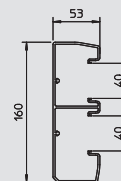

Înălțimea canalului 53 mm, lățimea canalului 160 mm, 2 compartimente

Sisteme de canale Rapid 45, din plastic, pentru montaj aparate

Canal pentru montaj aparate Rapid 45, tip GEK-K 53160

Tip	Culoare	Lung.	Amb.	Greutate	Nr.art.
		mm	m	kg/100 m	
GEK-K53160	alb pur	2000	6	182.000	6116 05 1
GEK-K53160LGR	gri deschis	2000	6	182.000	6116 05 2

PVC Policlorură de vinil

€/m

Capac și soclu canal cu perforație a bazei pentru montajul direct pe perete.

Conector canal și capac rosturi

Tip	Culoare	Amb.	Greutate	Nr.art.
		bucată	kg/100 buc.	
GEK-KS45	alb pur	6	0.890	6116 15 0
GEK-KS45LGR	gri deschis	6	0.890	6116 15 6

PVC Policlorură de vinil

€/buc.

Piesă acoperire baze canal pentru montaj aparate Rapid 45 pentru ascunderea marginilor și pentru a asigura o conexiune perfectă cu segmentele de canal. Piese de acoperire a îmbinărilor doar se fixează. Acestea sunt adecvate canalelor cu înălțimi de 100 și 160 mm.

Piesă de legătură capac

Tip	Culoare	Lung.	Amb.	Greutate	Nr.art.
		mm	bucată	kg/100 buc.	
GEK-KSOT45	alb pur	2000	6	0.310	6116 15 2
GEK-KSOT45LGR	gri deschis	2000	6	0.310	6116 15 8

PVC Policlorură de vinil

€/buc.

Piesă de legătură pentru acoperirea canalelor pentru montaj aparate Rapid 45 în vederea mascării marginilor și asigurării unei conexiuni bune pentru instalarea aparatelor Rapid 45.

Cot plan ascendent

Tip	Culoare	Amb.	Greutate	Nr.art.
		bucată	kg/100 buc.	
GEK-KFS53160	alb pur	1	51.200	6116 43 4
GEK-KFS53160LGR	gri deschis	1	51.200	6116 43 6

PVC Policlorură de vinil

€/buc.

Cot plan urcare pentru schimbarea direcției canalelor pentru montaj aparate Rapid 45.

Cot plan descendent

Tip	Culoare	Amb.	Greutate	Nr.art.
		bucată	kg/100 buc.	
GEK-KFF53160	alb pur	1	51.200	6116 48 0
GEK-KFF53160LGR	gri deschis	1	51.200	6116 48 2

PVC Policlorură de vinil

€/buc.