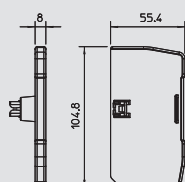

PVC Policlorură de vinil €/buc.

Piesă capăt stânga pentru închiderea canalelor pentru montaj Rapid 45 GEK-K/GEK-A.

Piese de capăt vor fi montate pe nervura bazei.

Piesă capăt dreapta

Tip	Culoare	Amb.	Greutate	Nr.art.
		bucată	kg/100 buc.	
GEK-KER53100	alb pur	6	2.200	6116 35 3
GEK-KER53100LGR	gri deschis	6	2.200	6116 35 4