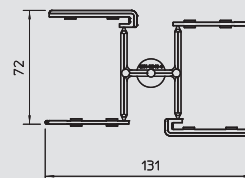

Conector canal și piesă acoperire îmbinări

Tip	Culoare	Amb.	Greutate	Nr.art.
		bucată	kg/100 buc.	
GEK-KS45-3	alb pur	6	1.310	6116 16 3

PVC Policlorură de vinil

Piesă de legătură pentru conectarea perfectă a segmentelor de canal.

€/buc.