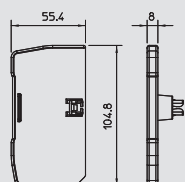

Înălțimea canalului 53 mm, lățimea canalului 100 mm, 1 compartiment

Capac cot exterior

Tip	Culoare	Amb.	Greutate	Nr.art.
		bucată	kg/100 buc.	
GEK-KA53100	alb pur	2	16.070	6116 26 4
GEK-KA53100LGR	gri deschis	2	16.070	6116 26 5

PVC Policlorură de vinil €/buc.

Cot exterior pentru schimbarea direcției canalelor Rapid 45 pentru aparate. Piese de formă pot fi reglate de la 70-130°.

Cot exterior

Tip	Culoare	Amb.	Greutate	Nr.art.
		bucată	kg/100 buc.	
GEK-KAS3100	alb pur	1	29.100	6116 27 2

PVC Policlorură de vinil €/buc.

Colț exterior pentru schimbarea direcției canalelor de montaj aparate Rapid 45.

Piesă T în urcare

Tip	Culoare	Amb.	Greutate	Nr.art.
		bucată	kg/100 buc.	
GEK-KTS3100	alb pur	2	11.800	6116 16 7
GEK-KTS3100LGR	gri deschis	2	11.800	6116 16 8

PVC Policlorură de vinil €/buc.

Piesă T ascendentă pentru schimbarea direcției canalelor Rapid 45.

Piesă T, descendentă

Tip	Culoare	Amb.	Greutate	Nr.art.
		bucată	kg/100 buc.	
GEK-KTF3100	alb pur	2	11.800	6116 18 0

PVC Policlorură de vinil €/buc.

Piesă T descendentă pentru schimbarea direcției canalelor Rapid 45.

Ramificație în cruce

Tip	Culoare	Amb.	Greutate	Nr.art.
		bucată	kg/100 buc.	
GEK-KK53100	alb pur	2	10.300	6116 49 5

PVC Policlorură de vinil €/buc.

Piesă cruce pentru schimbarea direcției canalelor Rapid 45

Piesă capăt stânga

Tip	Culoare	Amb.	Greutate	Nr.art.
		bucată	kg/100 buc.	
GEK-KEL53100	alb pur	6	2.200	6116 30 2
GEK-KEL53100LGR	gri deschis	6	2.200	6116 30 3

PVC Policlorură de vinil €/buc.

Piesă capăt stânga pentru închiderea canalelor pentru montaj Rapid 45 GEK-K/GEK-A.

Piese de capăt vor fi montate pe nervura bazei.

Piesă capăt dreapta

Tip	Culoare	Amb.	Greutate	Nr.art.
		bucată	kg/100 buc.	
GEK-KER53100	alb pur	6	2.200	6116 35 3
GEK-KER53100LGR	gri deschis	6	2.200	6116 35 4

PVC Policlorură de vinil €/buc.